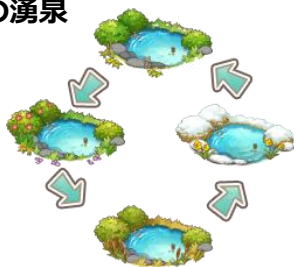

期間限定レイドボスイベント「はらぺこクマと山のざわめき」
期間：2018年11月14日(水)メンテナンス後～11月27日(火)14:59

◆期間限定アイテムを手に入れよう

グー(★5) / 種族:[クマ]

サケが大好きなクマ。こう見えて気が弱い。EVP報酬で手に入る「◆パワフルフィッシュ」を使うと、覚醒する。

山の湧泉

山で磨かれた綺麗な水が湧く泉。季節の移り変わりで景色が変化する。24時間に1回、クリックすると、探検を手助けしてくれる山の動物が1体呼べる。