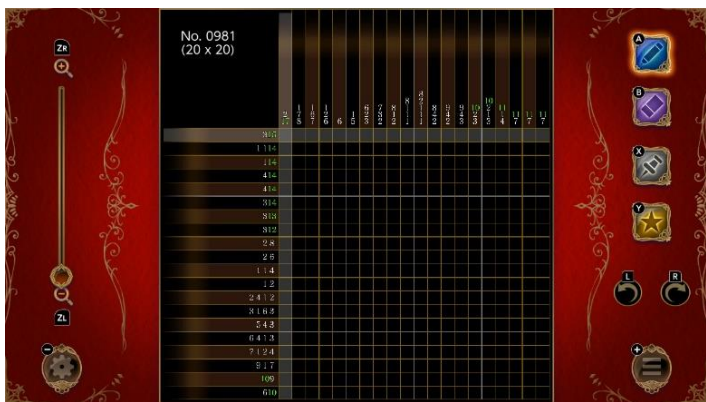

## かわいい&クールなドットイラスト満載 Nintendo Switch向けピクチャーロジックパズル 『お絵かきパズル1000!』 11月8日(木)配信開始!

株式会社サクセス（本社：東京都品川区、代表取締役：吉成 隆杜）は、Nintendo Switch用ダウンロード専売ソフト『お絵かきパズル1000!』を11月8日(木)より、ニンテンドーeショップにて配信開始いたします。

マス目の外側に並ぶヒント数字をもとに盤面を塗りつぶし、隠されたイラストを完成させる人気のピクチャーロジックパズルが、お手頃価格700円(税込)でたっぷり1000問お楽しみいただけます。