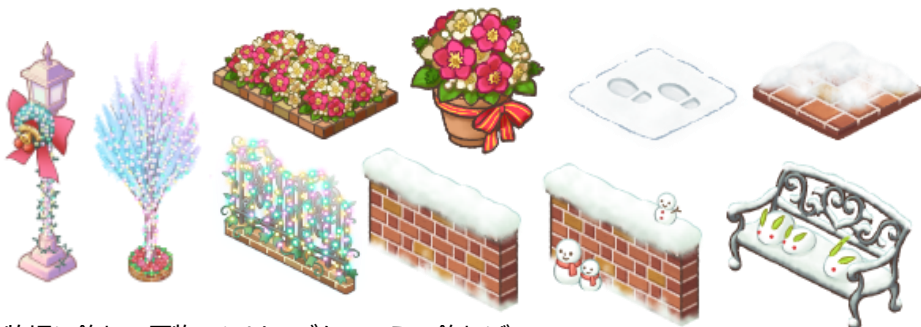

●クリスマスのエクステリアシリーズ

牧場に飾れる置物。シリーズをそろえて飾れば、イルミネーション輝く幻想的な牧場をつくることができます。